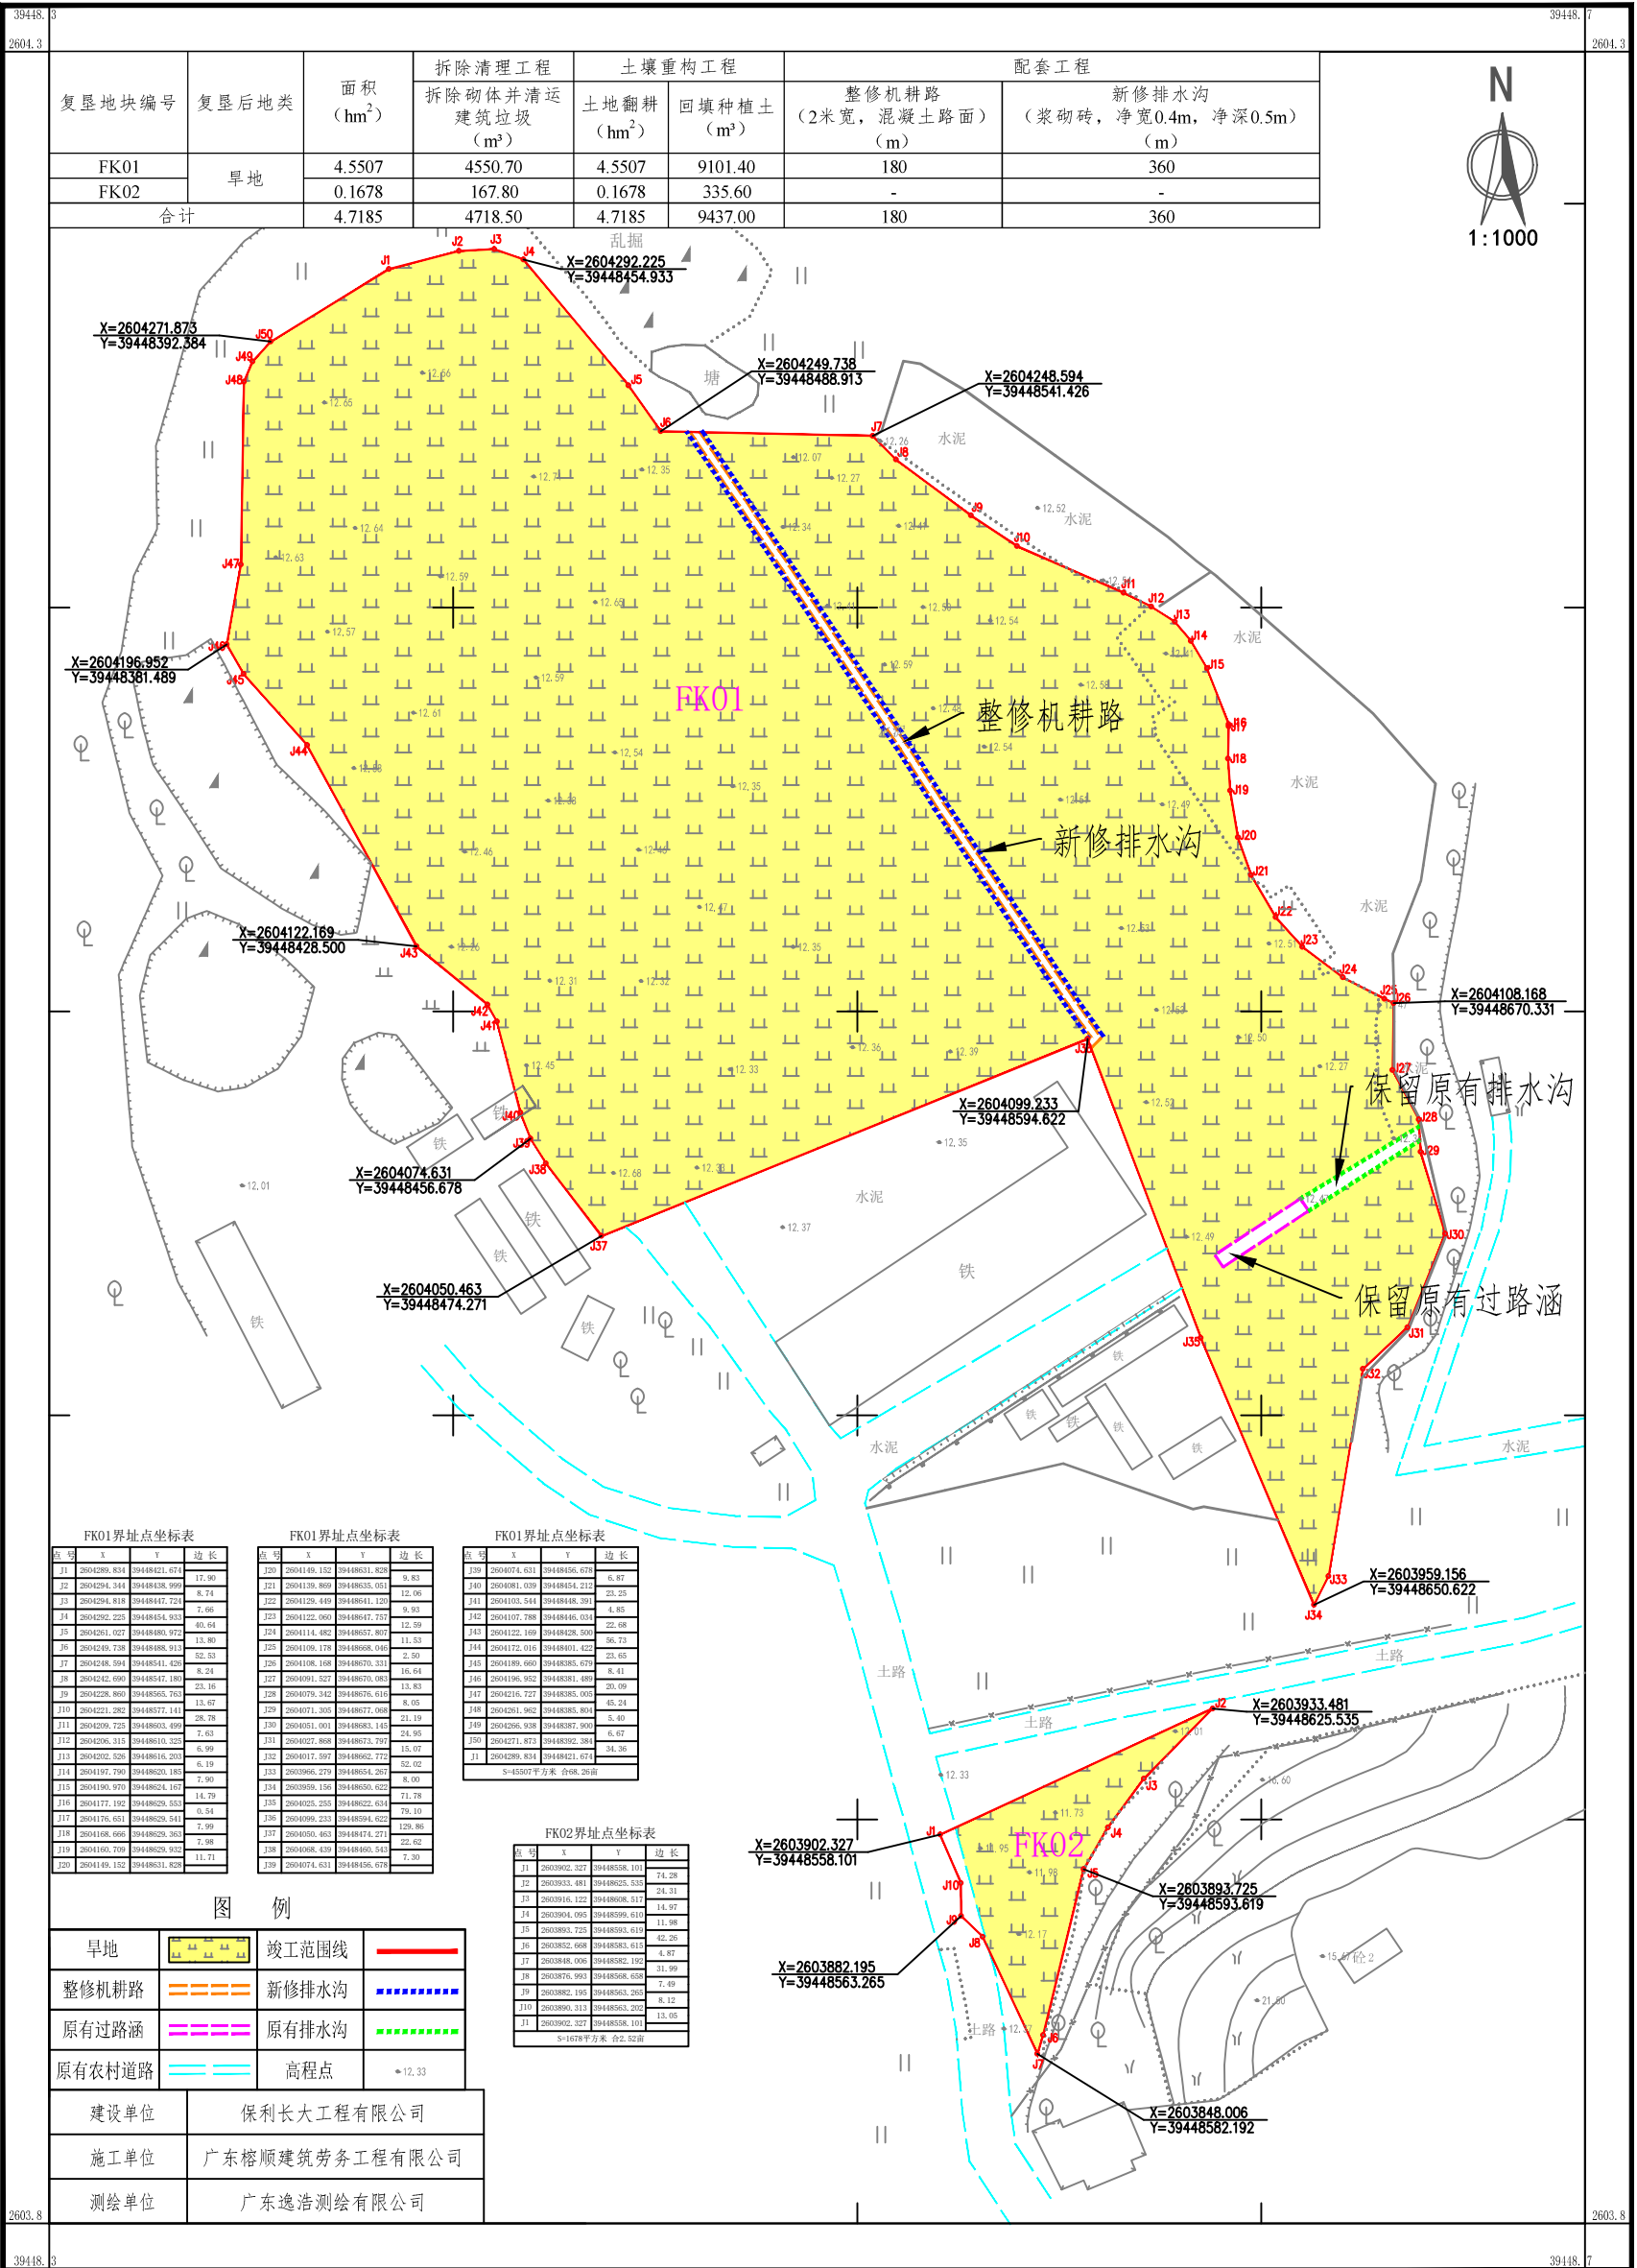

# 潮惠高速TJ2合同段工程临时用地土地复垦项目竣工图

广东逸浩测绘有限公司