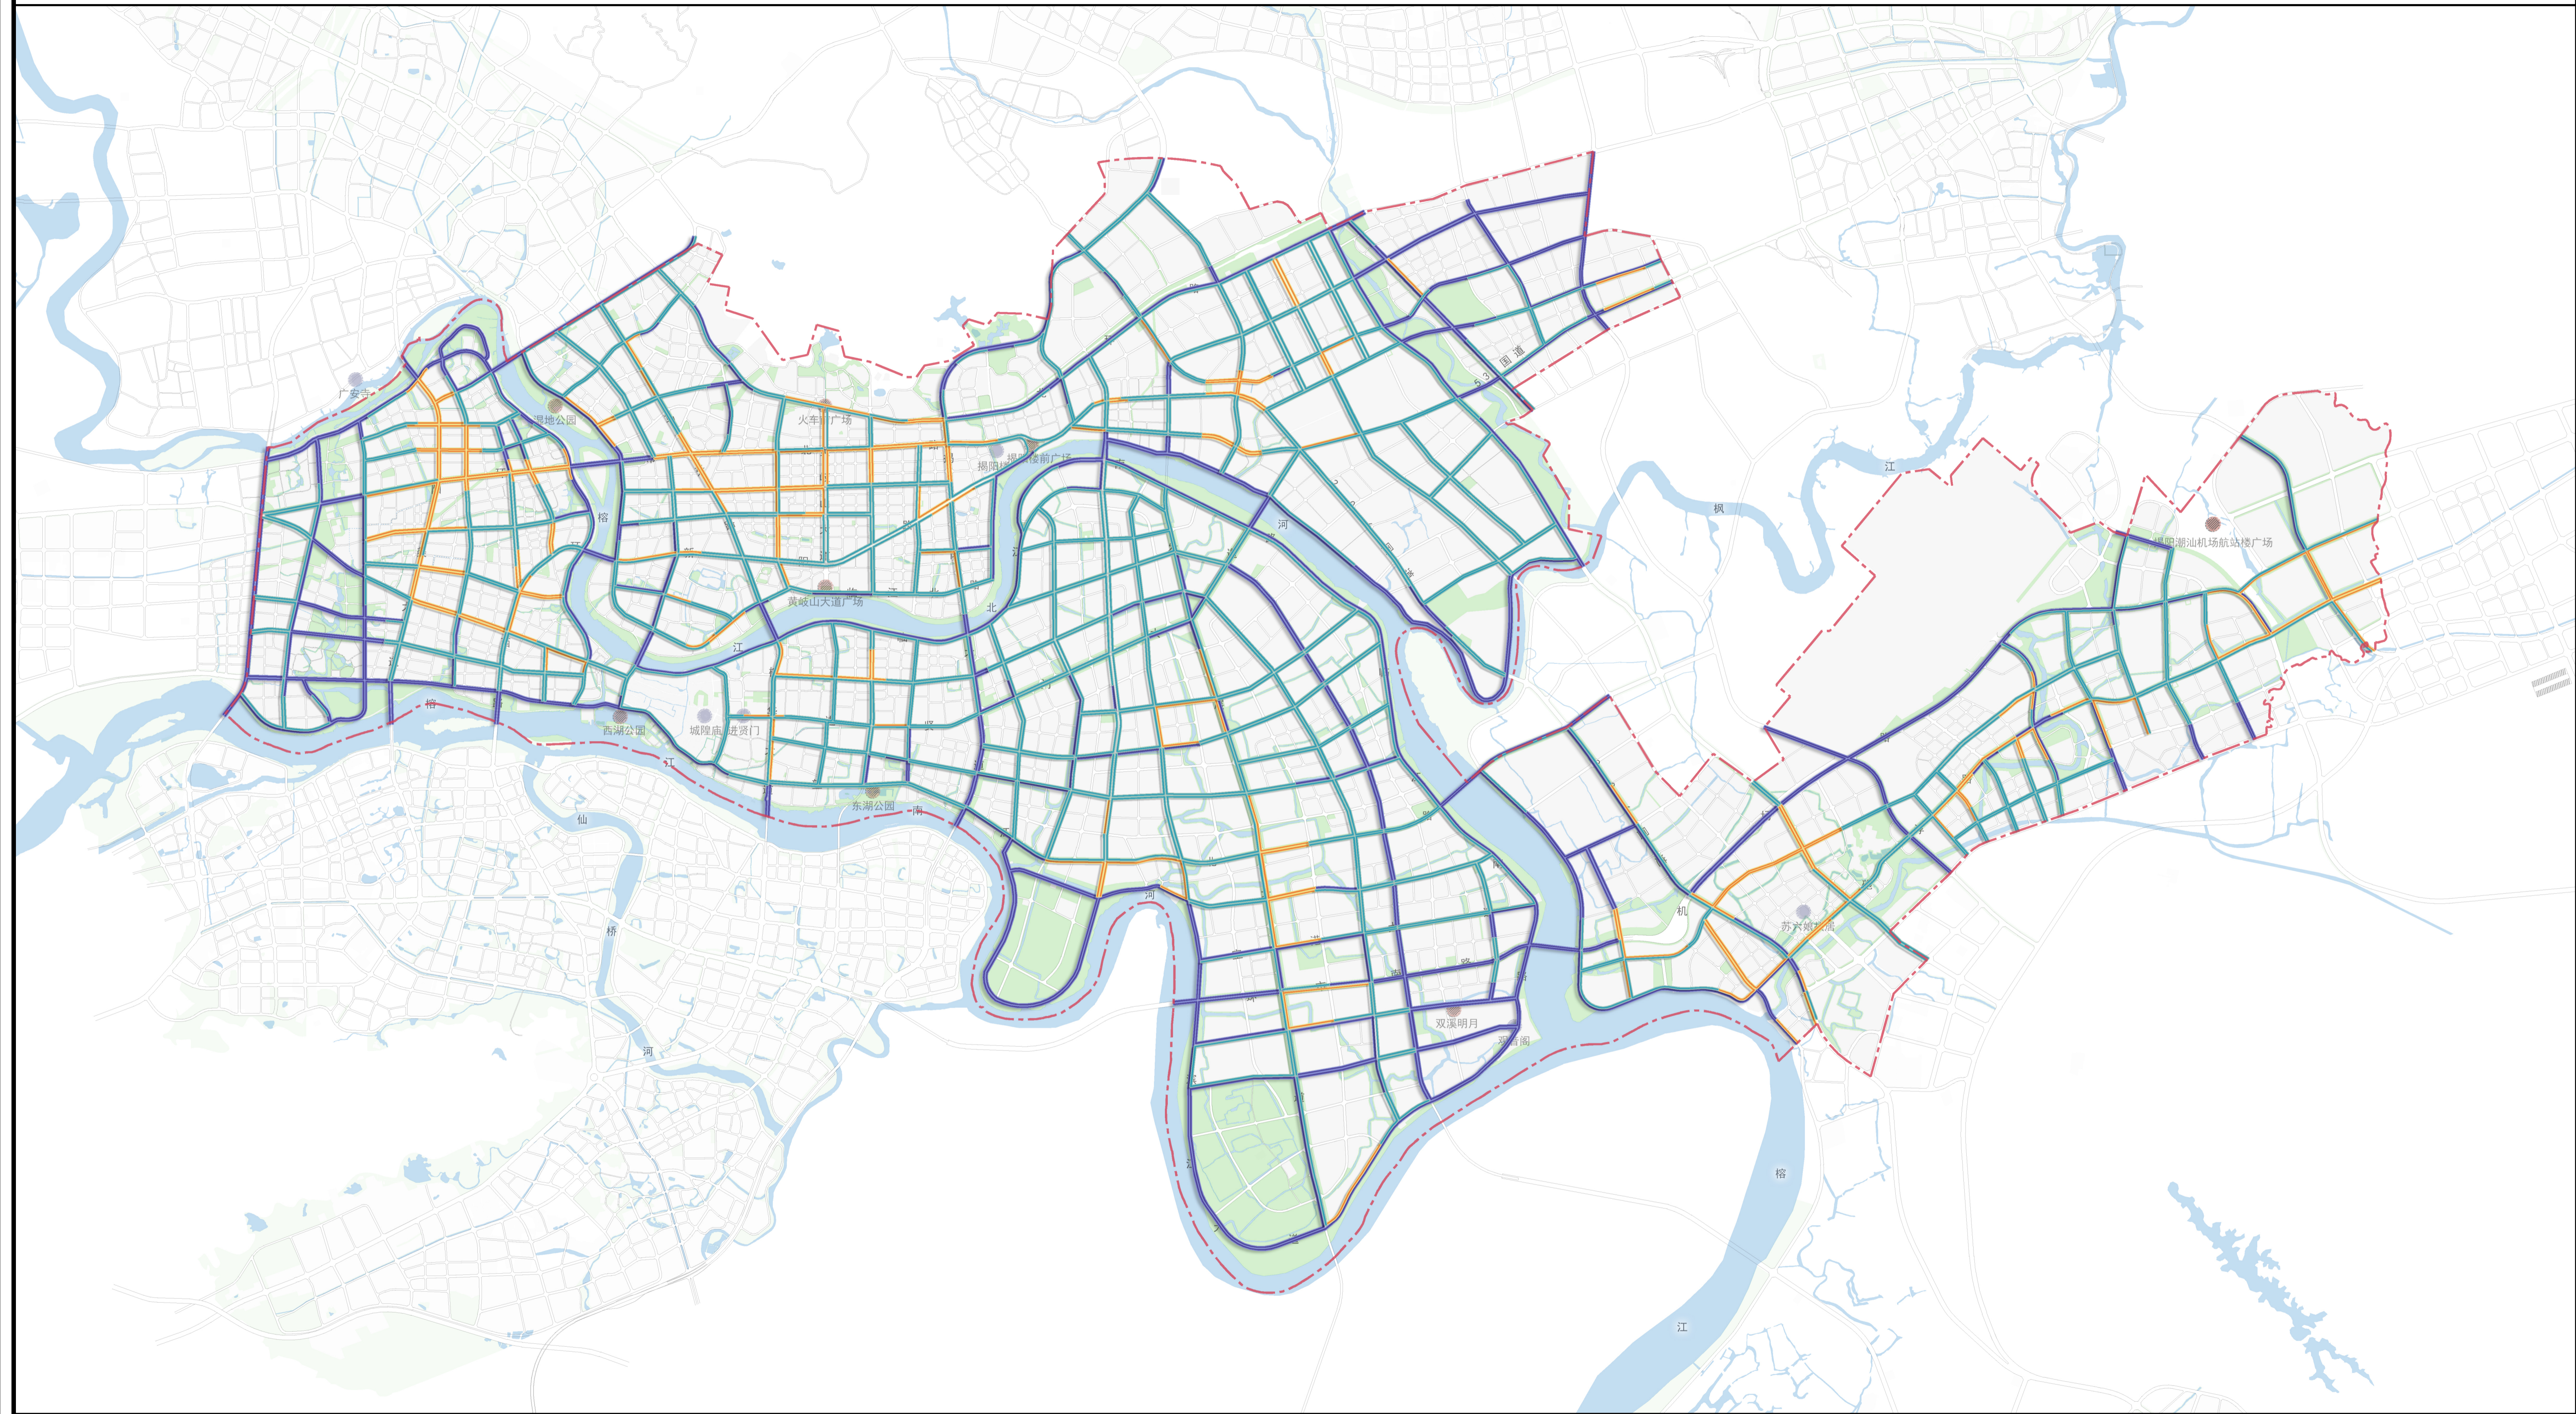

揭阳市城区户外广告设置专项规划 (2020-2035年)

户外广告分区控制规划图

图例

- 集中展示区
- 一般控制区
- 严格控制区
- 禁止设置区

揭阳市城区户外广告设置专项规划 (2020-2035年)

道路广告设置指引规划图

图例

- 可设路段
- 限制路段
- 禁设路段

揭阳市城区户外广告设置专项规划 (2020-2035年)

户外广告道路布点规划图

图例

-  重要商业节点
-  重要交通节点
-  重要景观节点

揭阳市城区户外广告设置专项规划 (2020-2035年)

主要公益广告布点规划图

图例

- 公益广告（揭阳文化）布点
- 公益广告（揭阳风貌）布点
- 公益广告（揭阳文明）布点

揭阳市城区户外广告设置专项规划 (2020-2035年)

近期实施建议重点区域划定图

图例

- 近期实施建议重点路段
- - - 近期实施建议重点区域