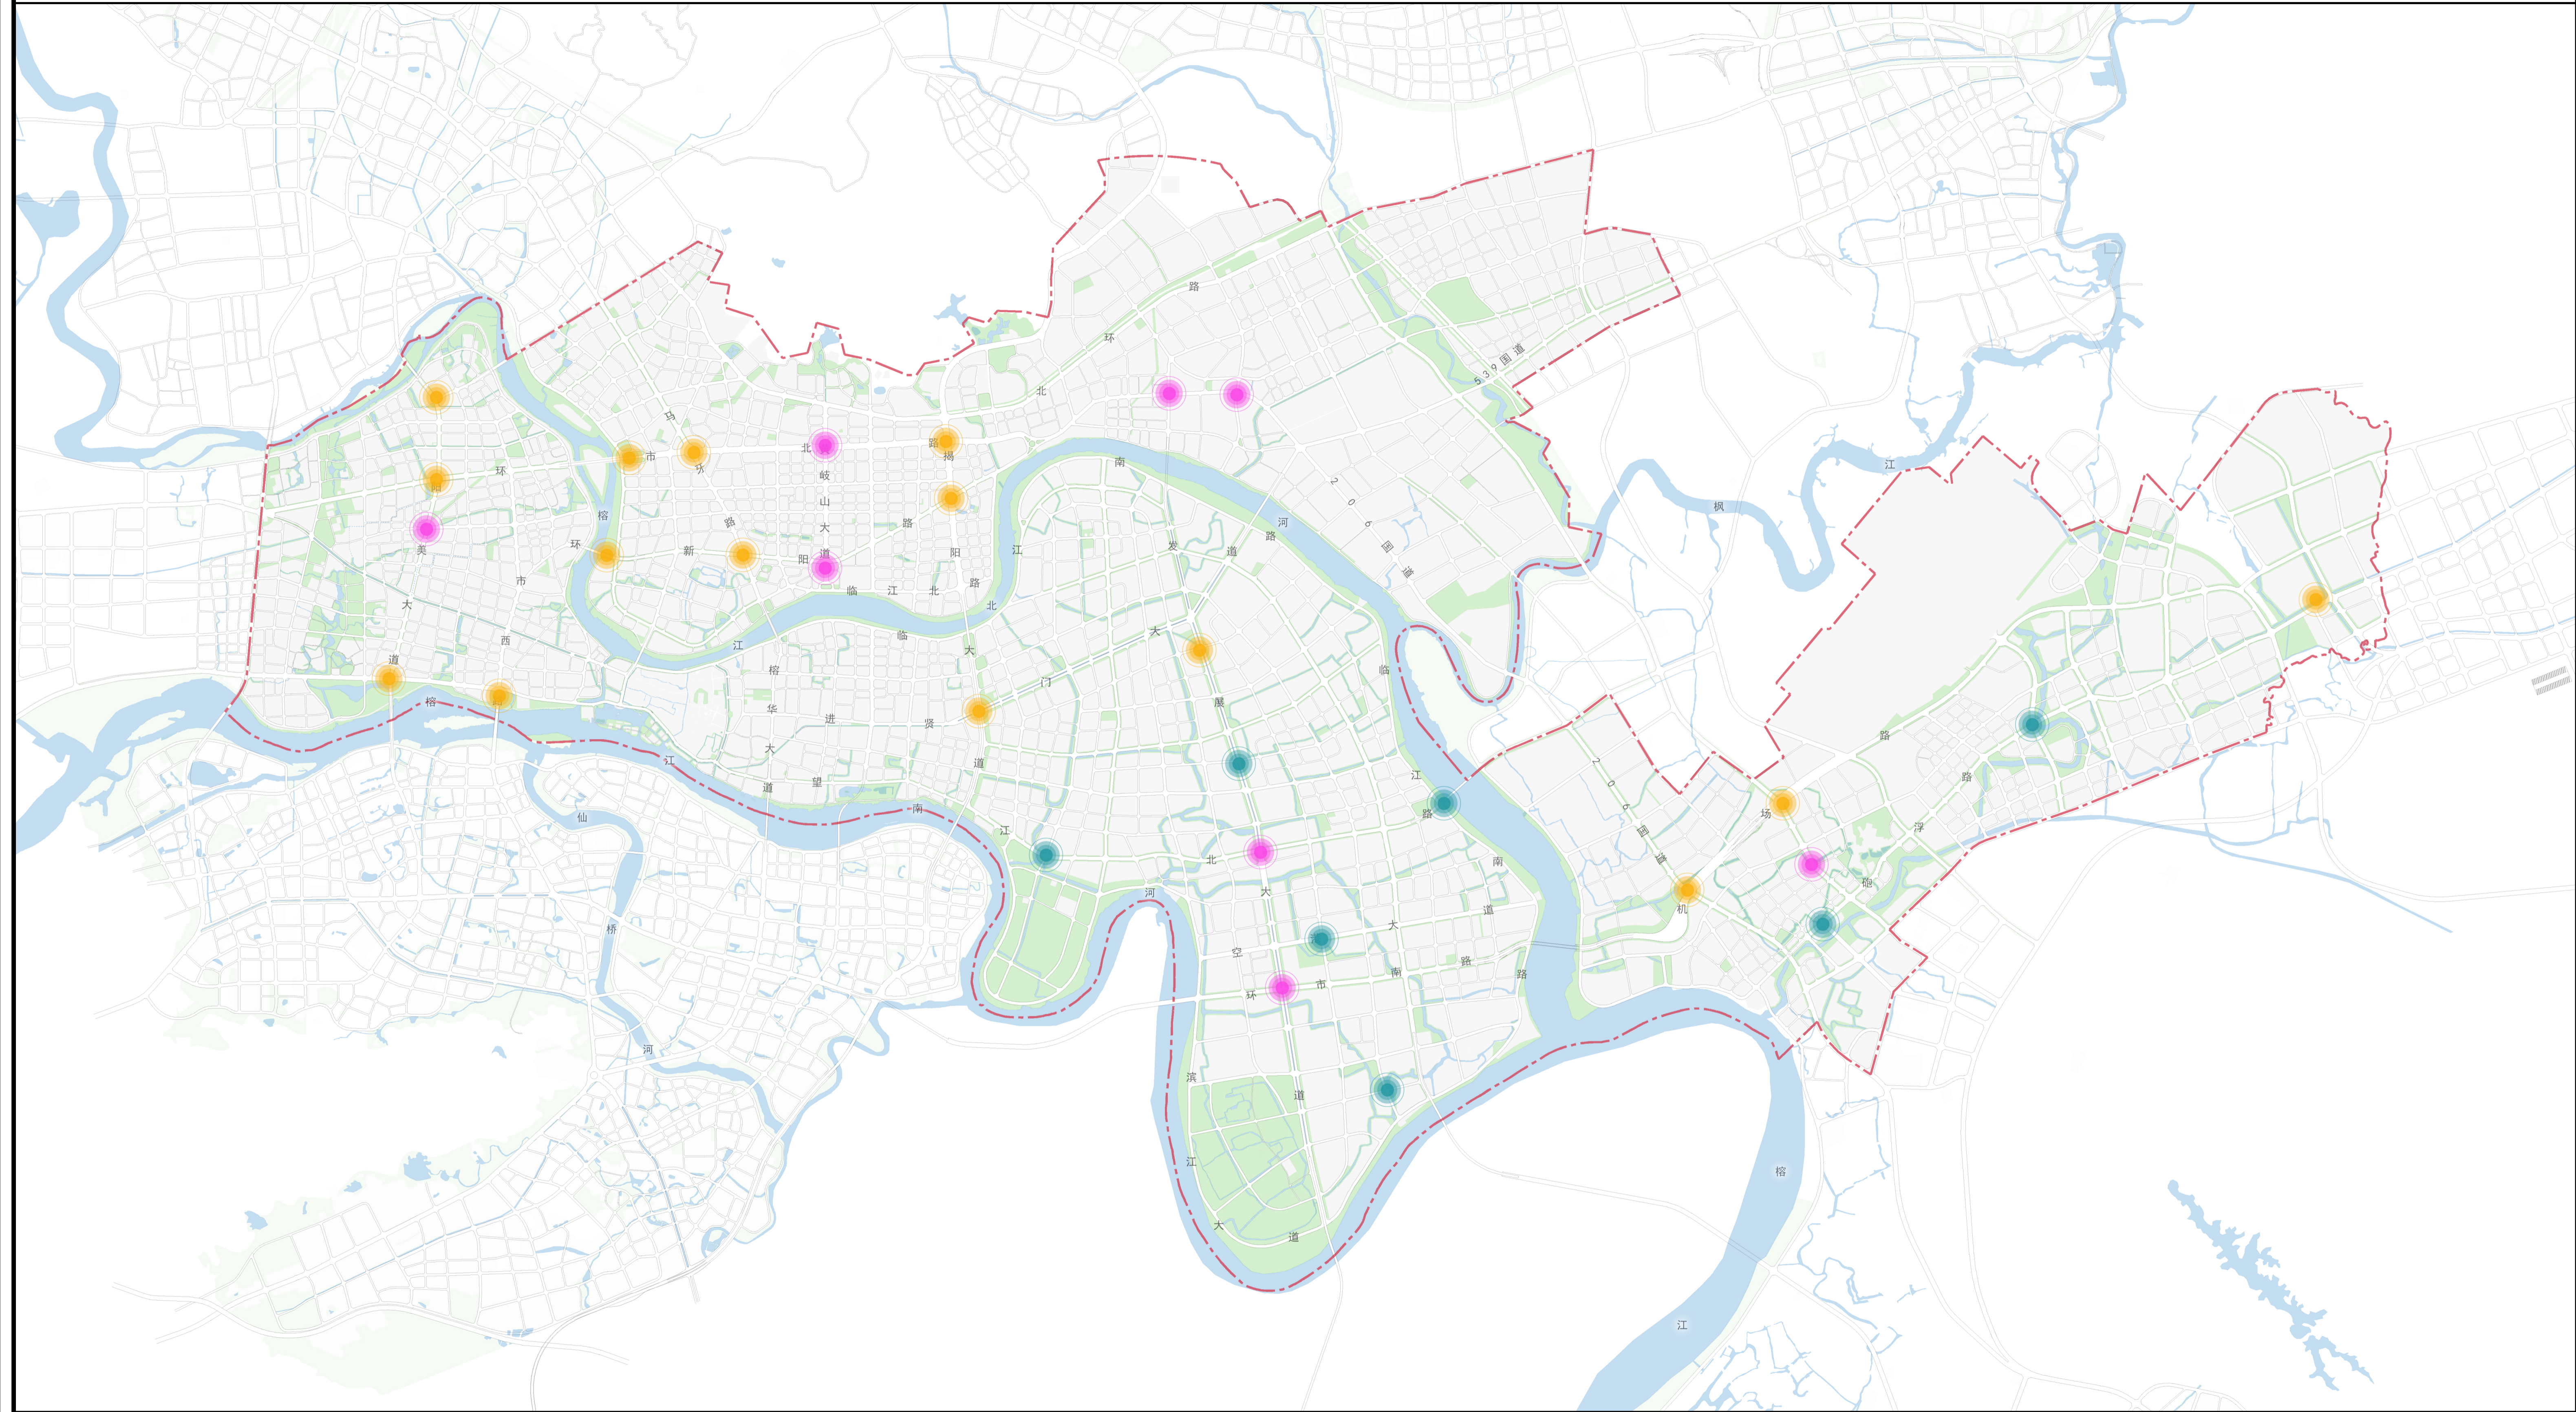

揭阳市城区户外广告设置专项规划 (2020-2035年)

户外广告道路布点规划图

图例

-  重要商业节点
-  重要交通节点
-  重要景观节点

揭阳市城区户外广告设置专项规划 (2020-2035年)

主要公益广告布点规划图

图例

- 公益广告（揭阳文化）布点
- 公益广告（揭阳风貌）布点
- 公益广告（揭阳文明）布点

揭阳市城区户外广告设置专项规划 (2020-2035年)

近期实施建议重点区域划定图

图例

- 近期实施建议重点路段
- - - 近期实施建议重点区域