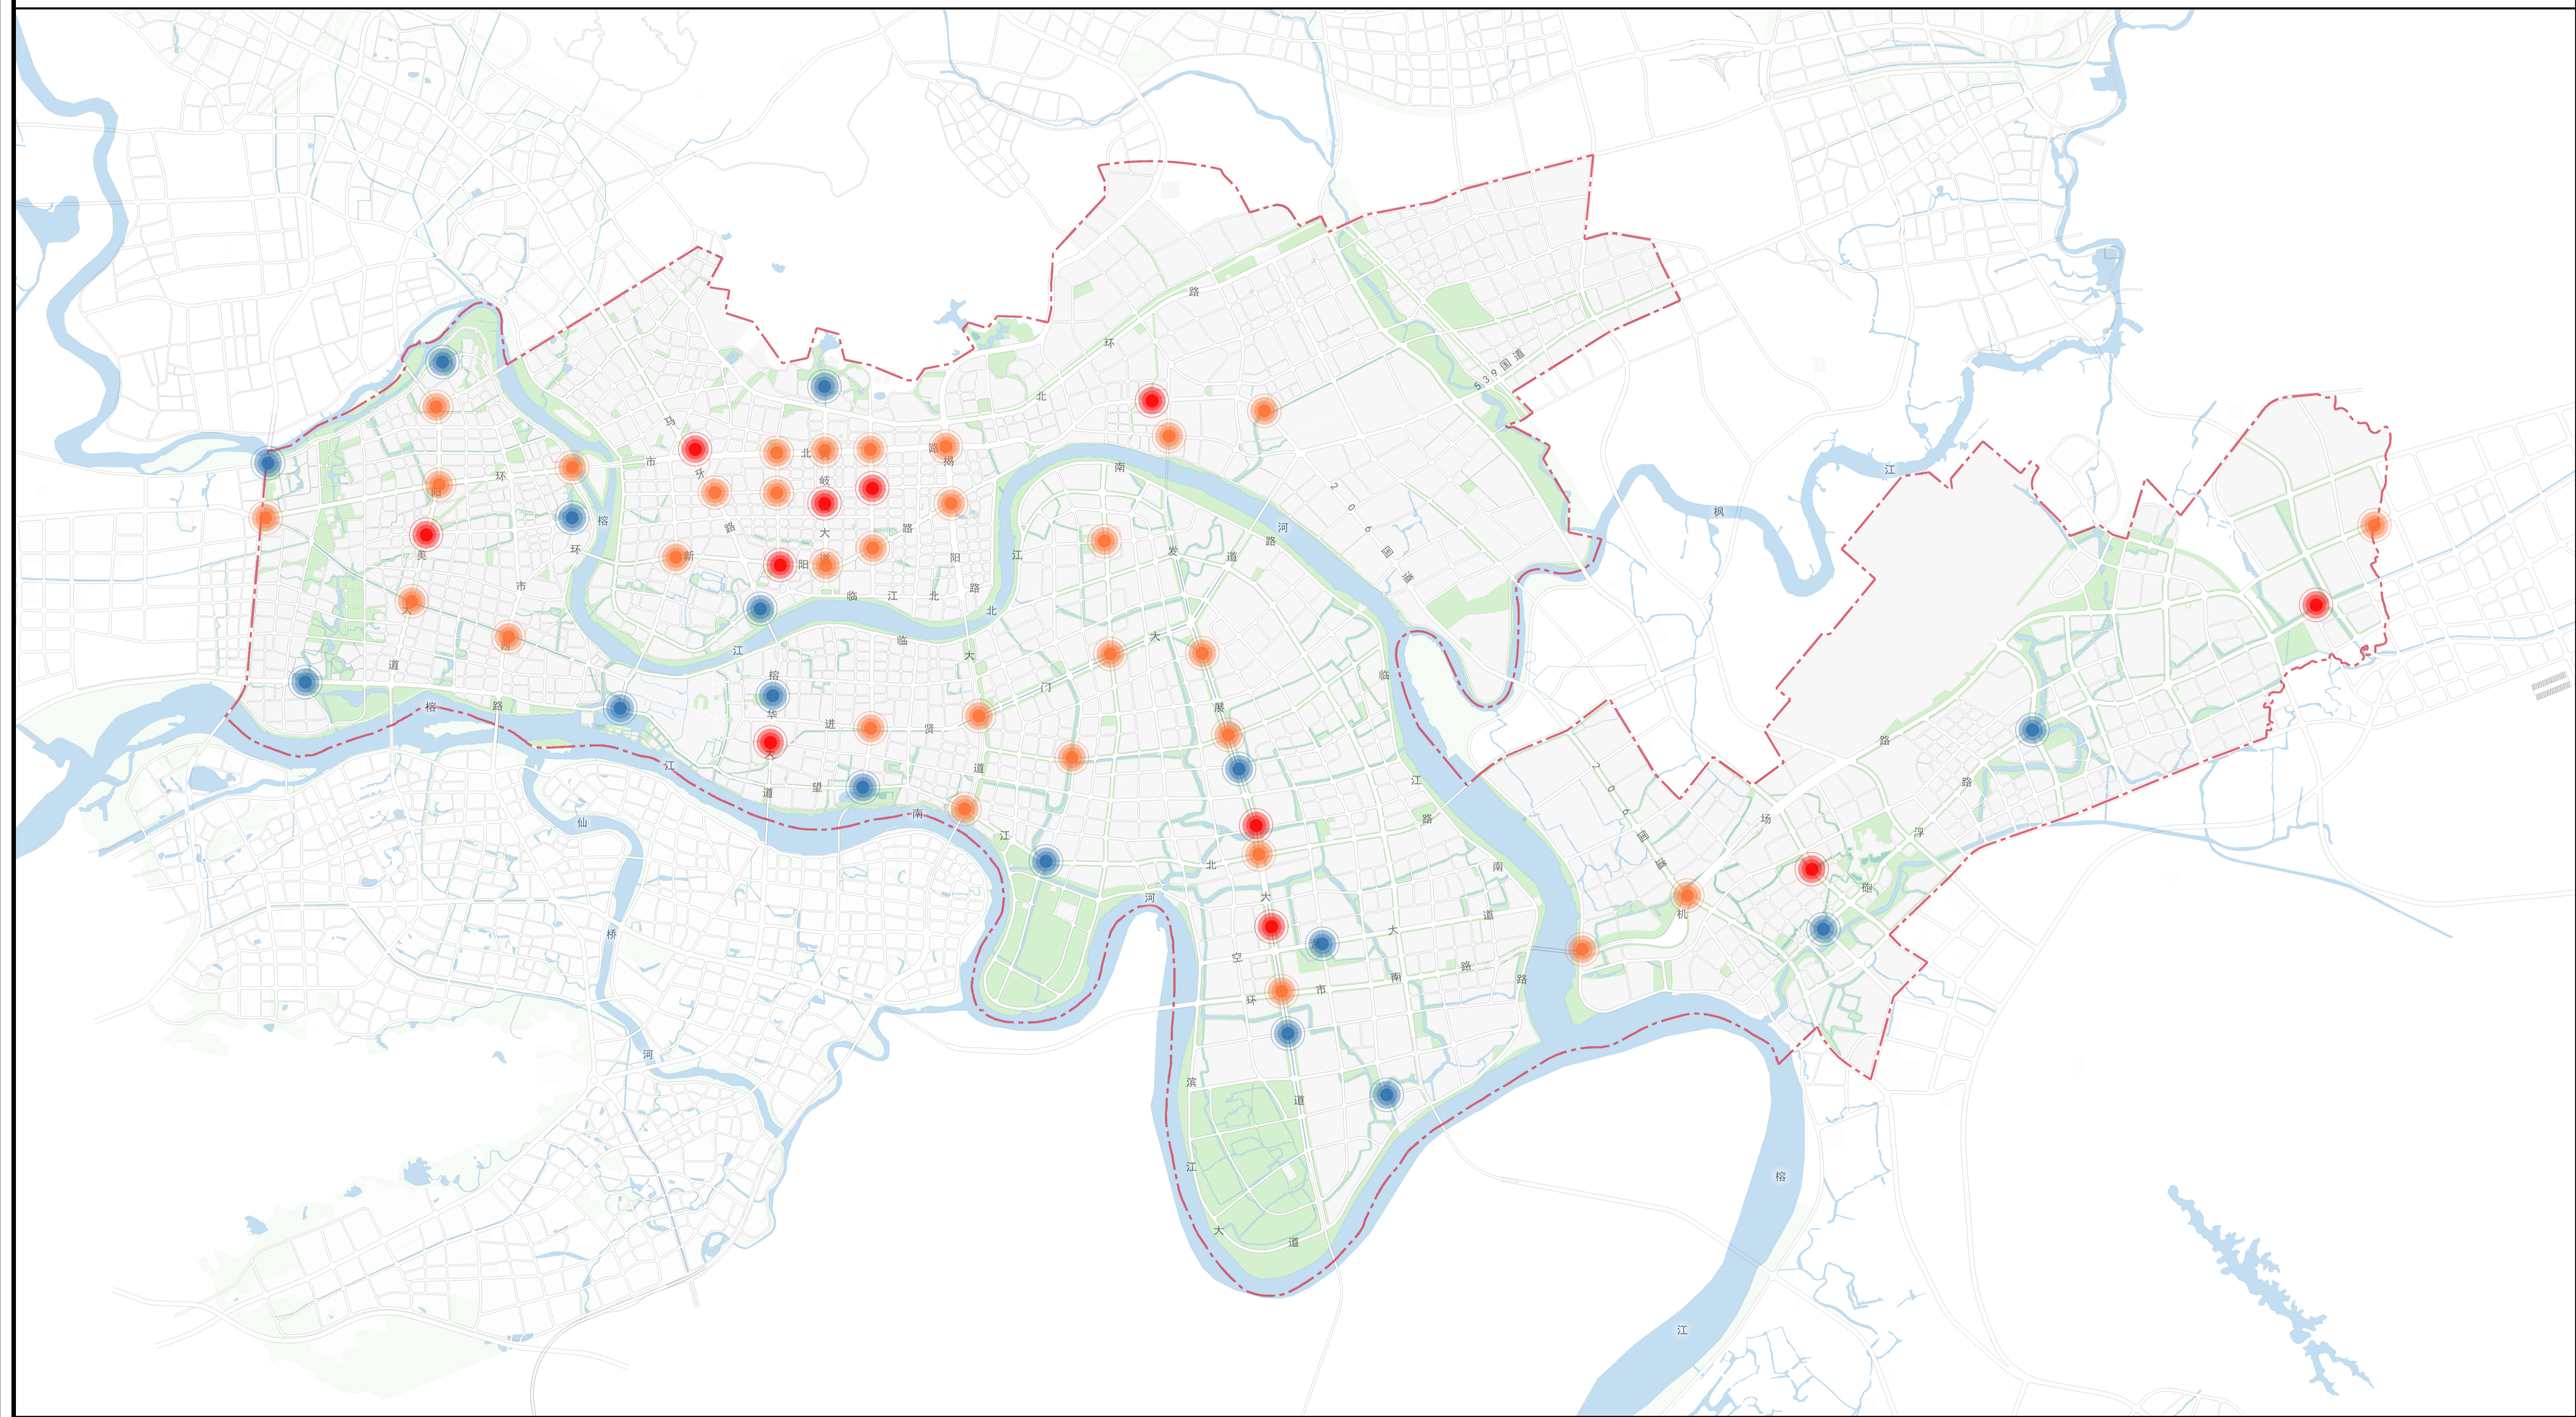

揭阳市城区户外广告设置专项规划 (2020-2035年)

户外广告分区控制规划图

图例

- 集中展示区
- 一般控制区
- 严格控制区
- 禁止设置区

揭阳市城区户外广告设置专项规划 (2020-2035年)

道路广告设置指引规划图

图例

- 可设路段
- 限制路段
- 禁设路段

揭阳市城区户外广告设置专项规划 (2020-2035年)

户外广告道路布点规划图

图例

-  重要商业节点
-  重要交通节点
-  重要景观节点

揭阳市城区户外广告设置专项规划 (2020-2035年)

主要公益广告布点规划图

图例

- 公益广告（揭阳文化）布点
- 公益广告（揭阳风貌）布点
- 公益广告（揭阳文明）布点

揭阳市城区户外广告设置专项规划 (2020-2035年)

近期实施建议重点区域划定图

图例

- 近期实施建议重点路段
- - - 近期实施建议重点区域