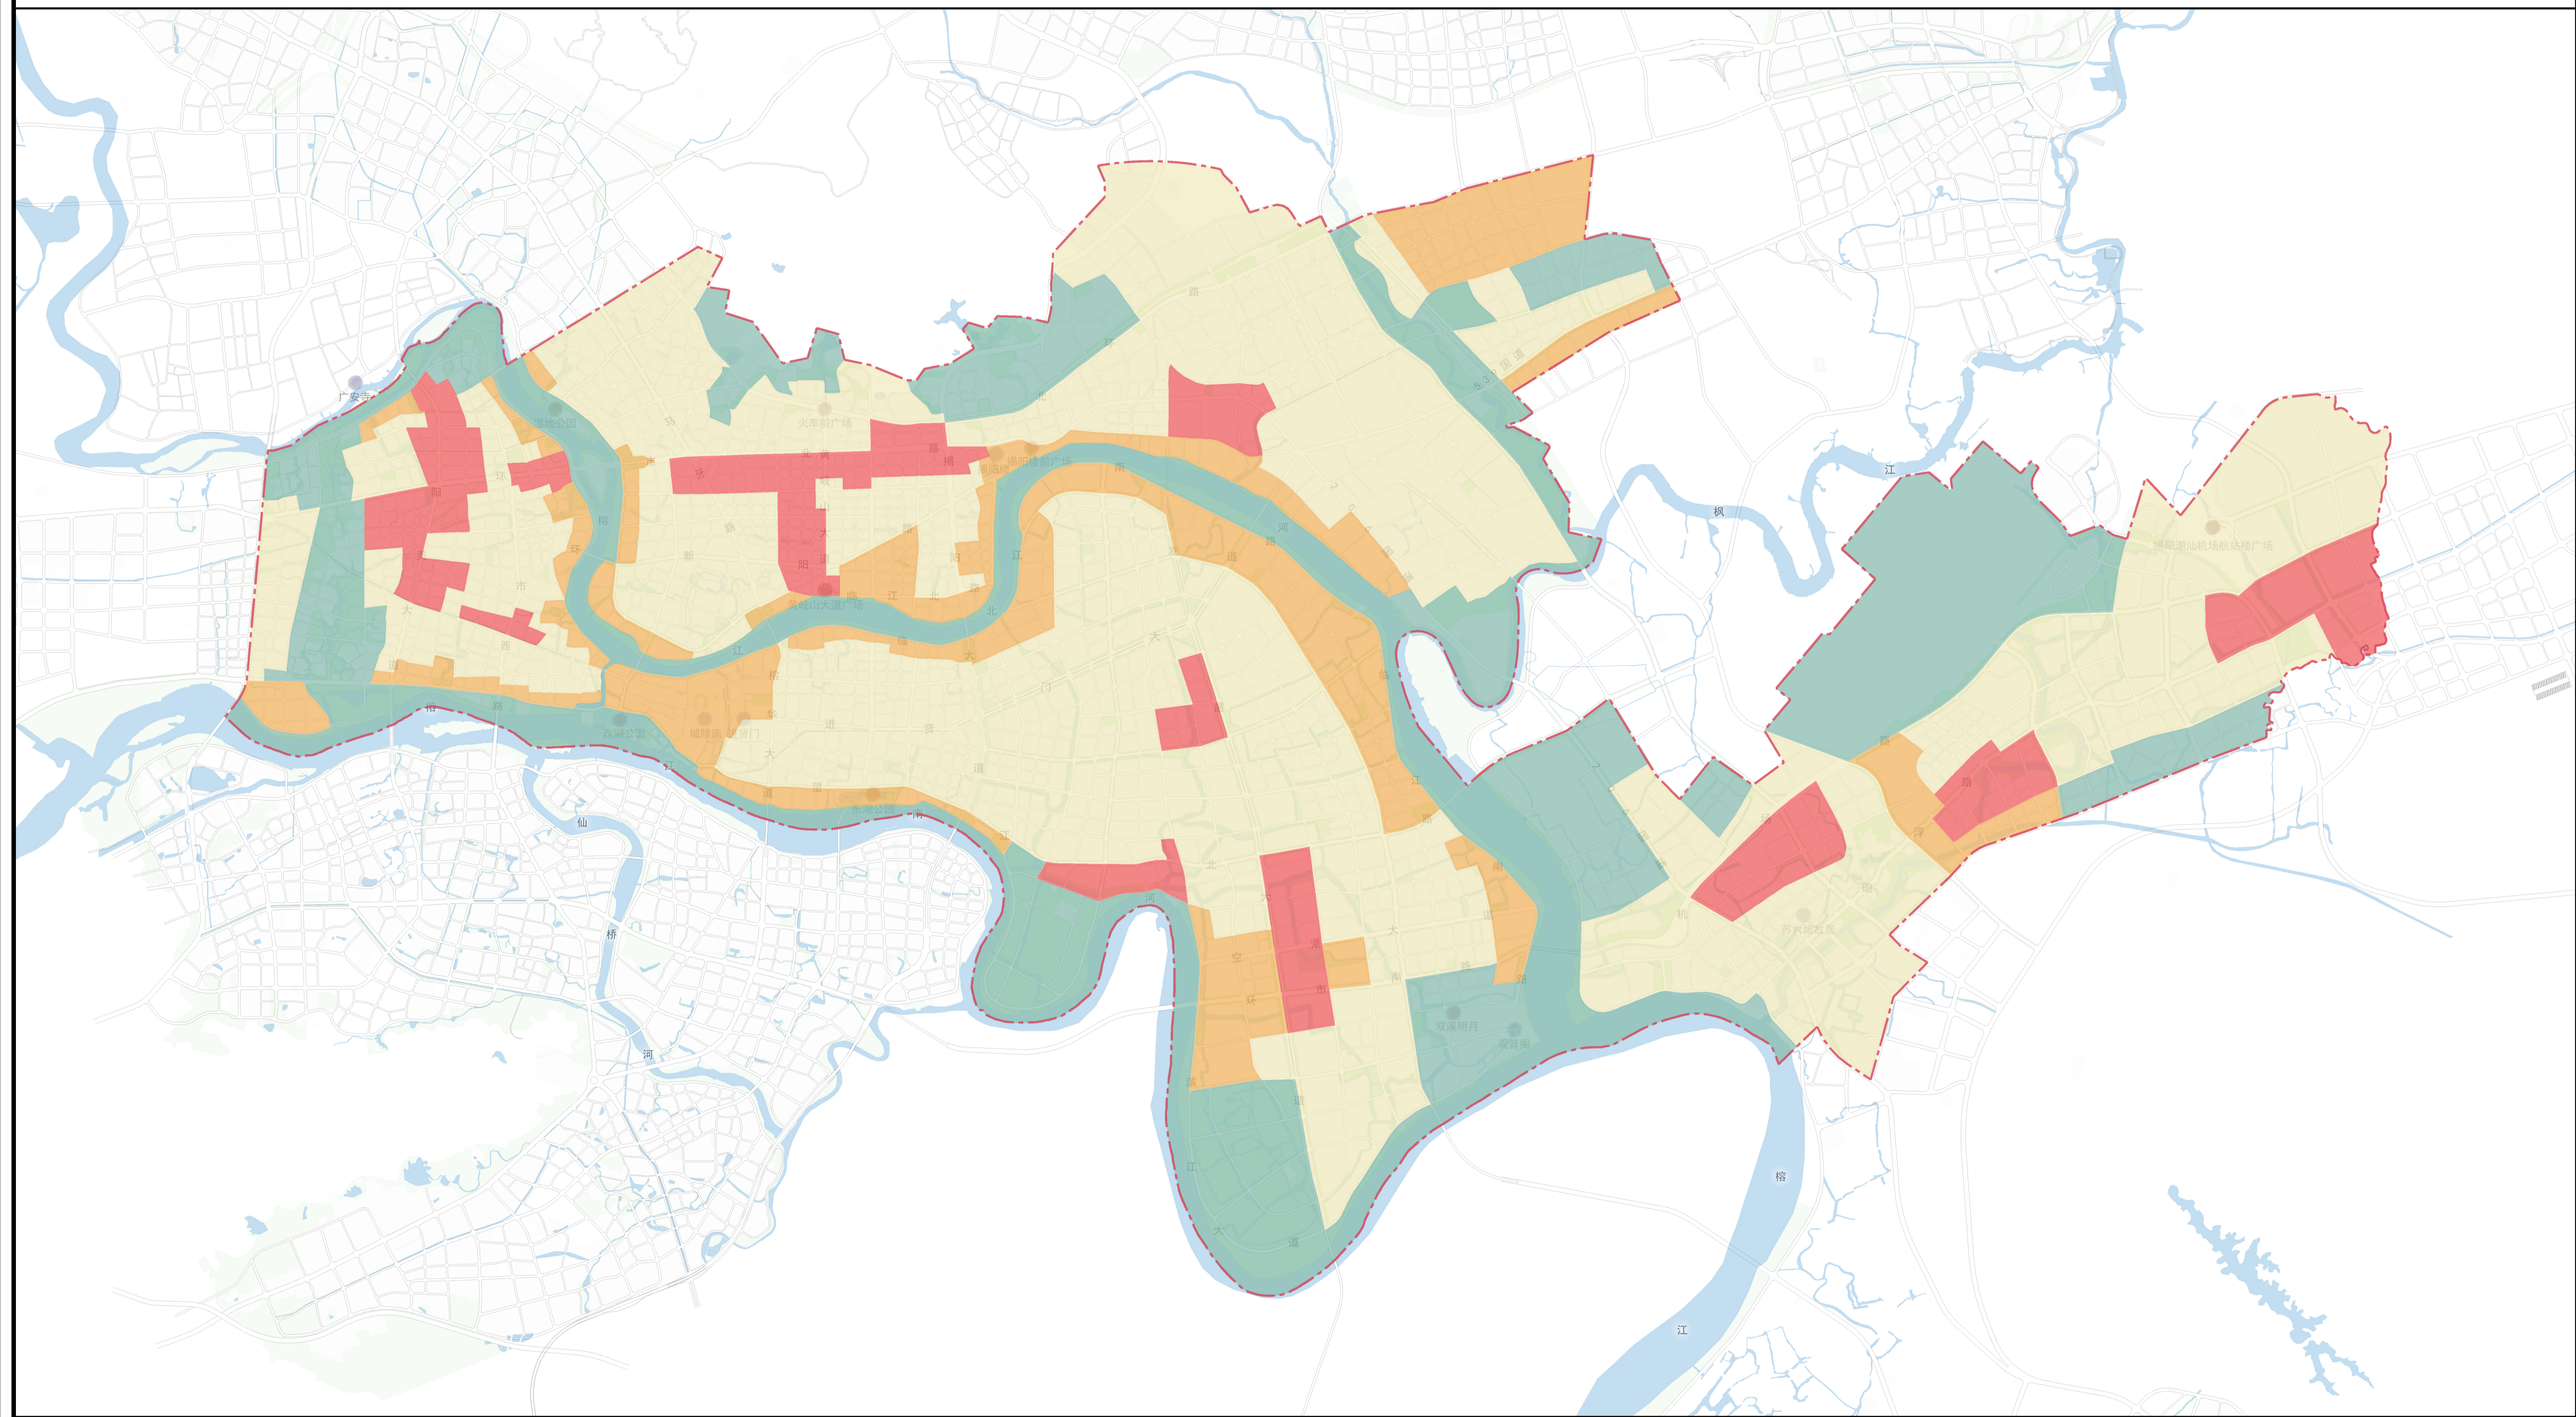

揭阳市城区户外广告设置专项规划 (2020-2035年)

户外广告分区控制规划图

图例

- 集中展示区
- 一般控制区
- 严格控制区
- 禁止设置区

揭阳市城区户外广告设置专项规划 (2020-2035年)

道路广告设置指引规划图

图例

- 可设路段
- 限制路段
- 禁设路段

揭阳市城区户外广告设置专项规划 (2020-2035年)

户外广告道路布点规划图

图例

-  重要商业节点
-  重要交通节点
-  重要景观节点

揭阳市城区户外广告设置专项规划 (2020-2035年)

主要公益广告布点规划图

图例

- 公益广告（揭阳文化）布点
- 公益广告（揭阳风貌）布点
- 公益广告（揭阳文明）布点

揭阳市城区户外广告设置专项规划 (2020-2035年)

近期实施建议重点区域划定图

图例

- 近期实施建议重点路段
- - - 近期实施建议重点区域