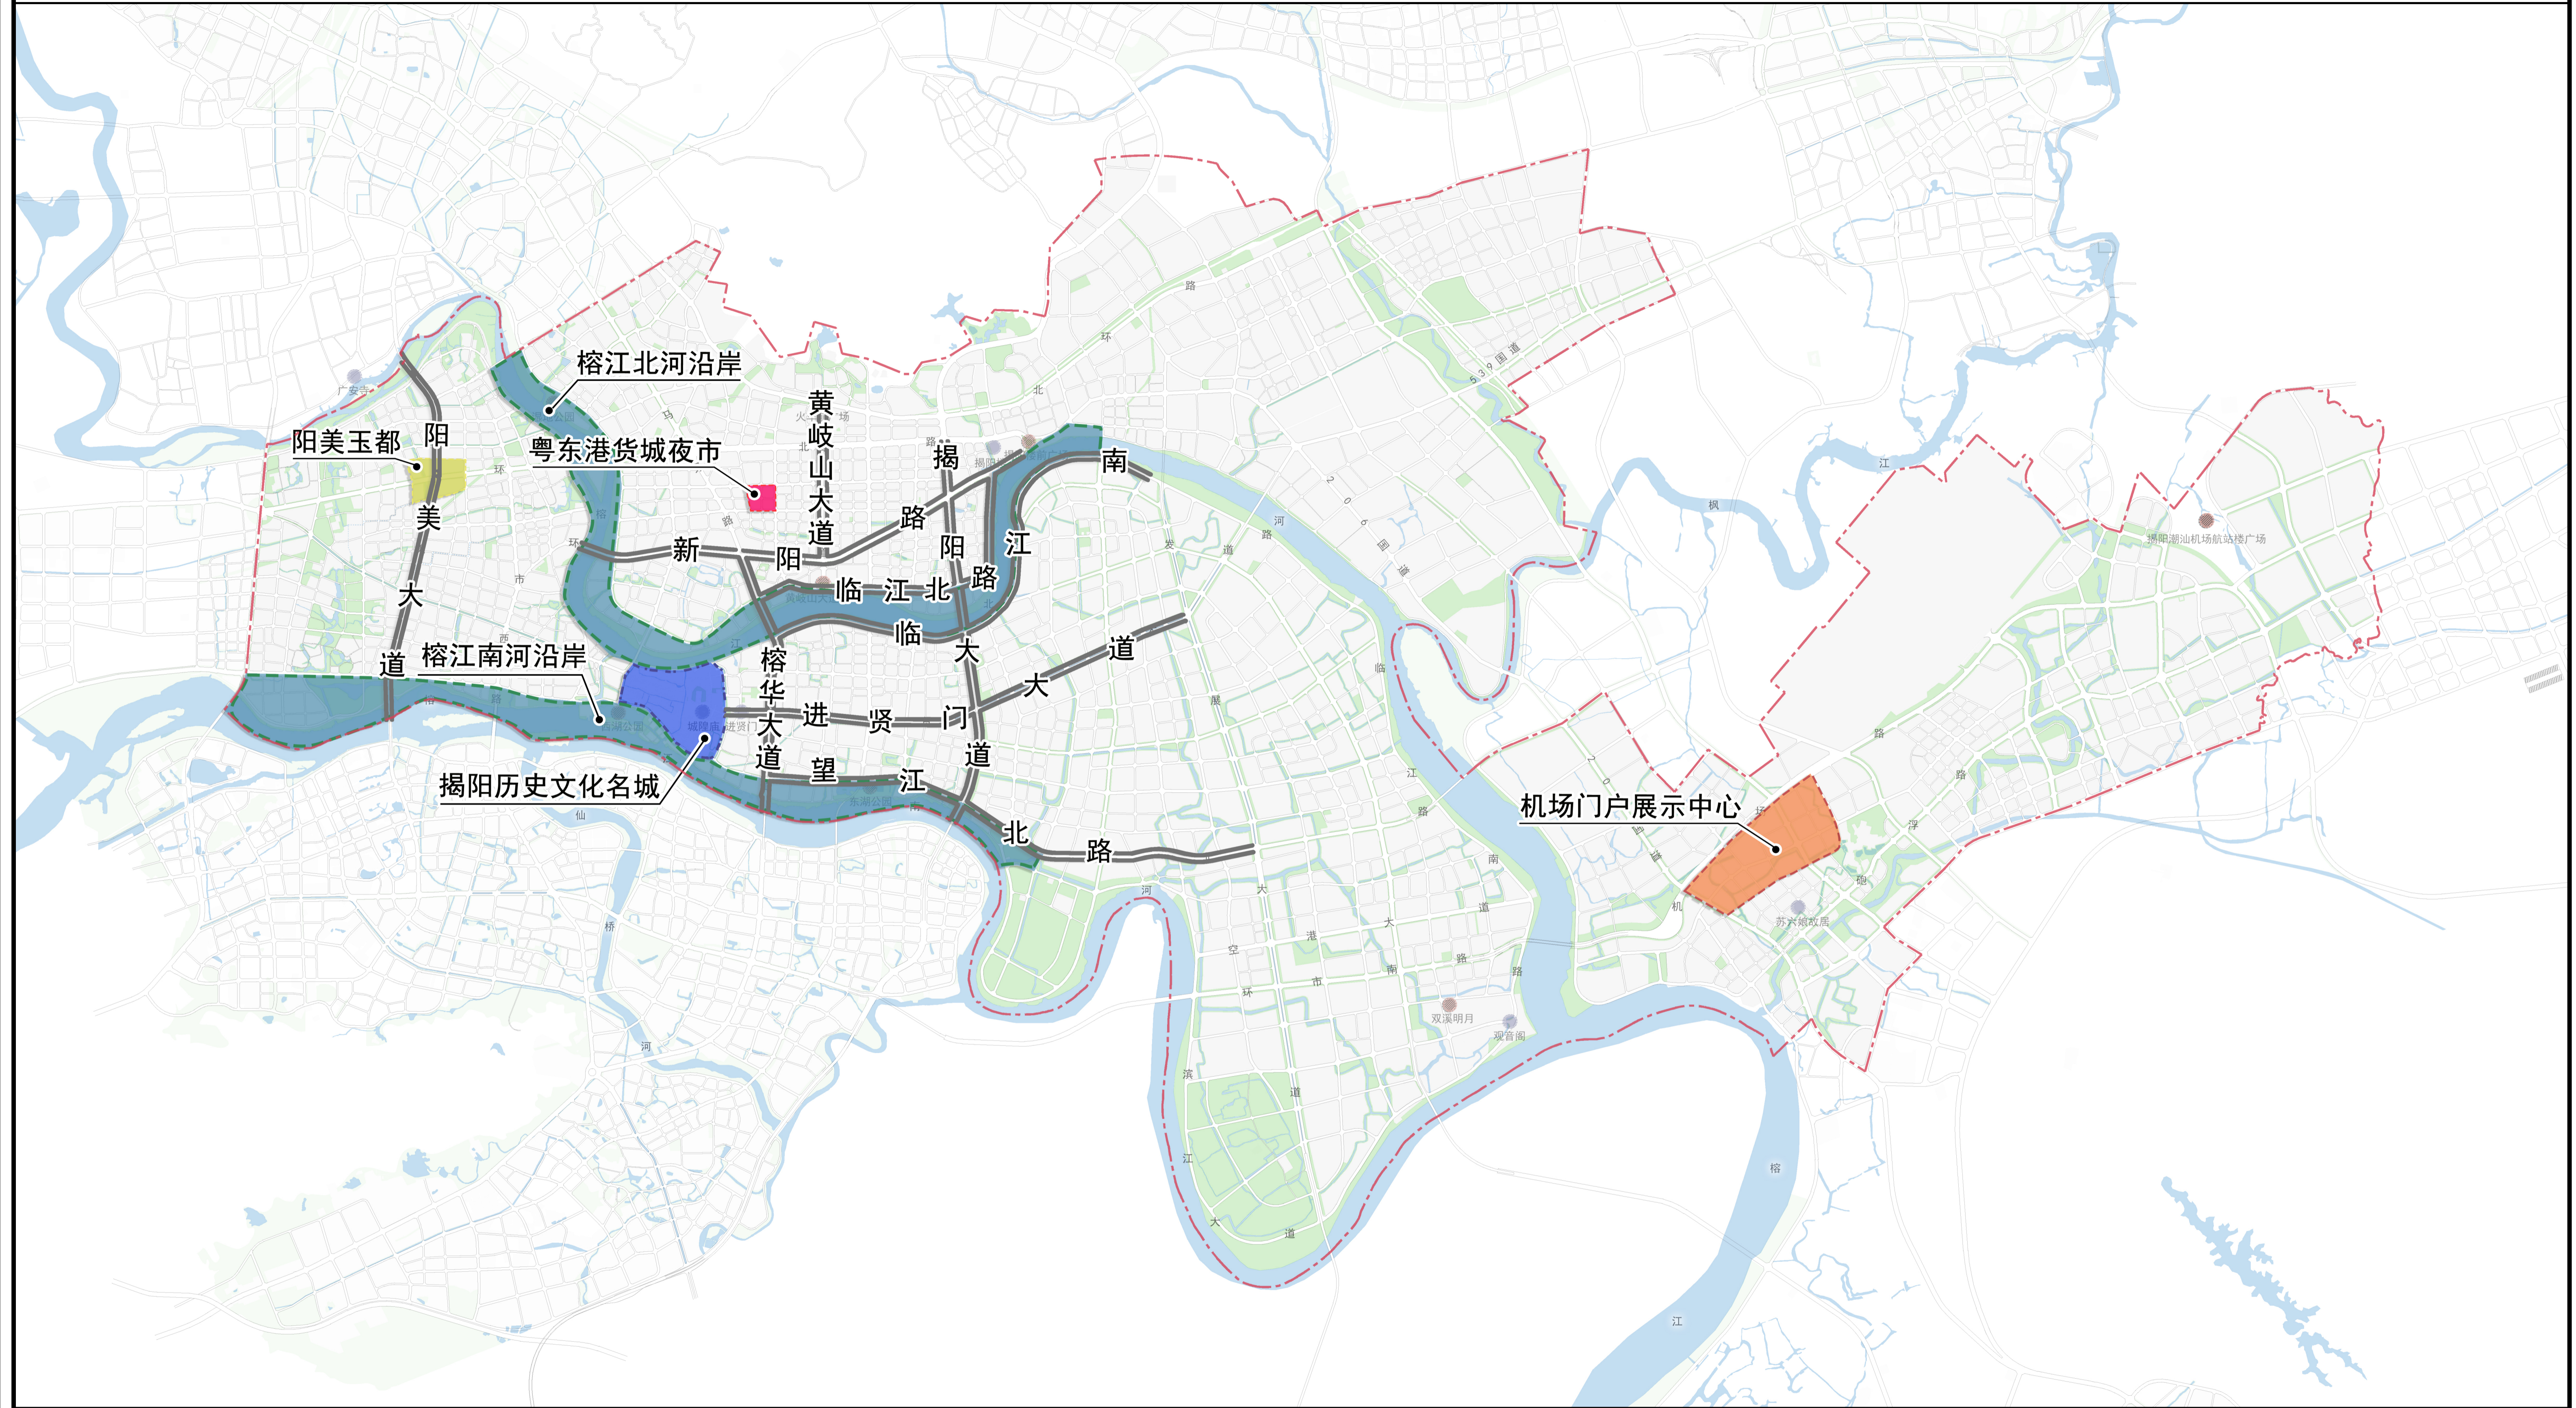

揭阳市城区户外广告设置专项规划 (2020-2035年)

户外广告道路布点规划图

图例

-  重要商业节点
-  重要交通节点
-  重要景观节点

揭阳市城区户外广告设置专项规划 (2020-2035年)

主要公益广告布点规划图

图例

- 公益广告（揭阳文化）布点
- 公益广告（揭阳风貌）布点
- 公益广告（揭阳文明）布点

揭阳市城区户外广告设置专项规划 (2020-2035年)

近期实施建议重点区域划定图

图例

- 近期实施建议重点路段
- - - 近期实施建议重点区域